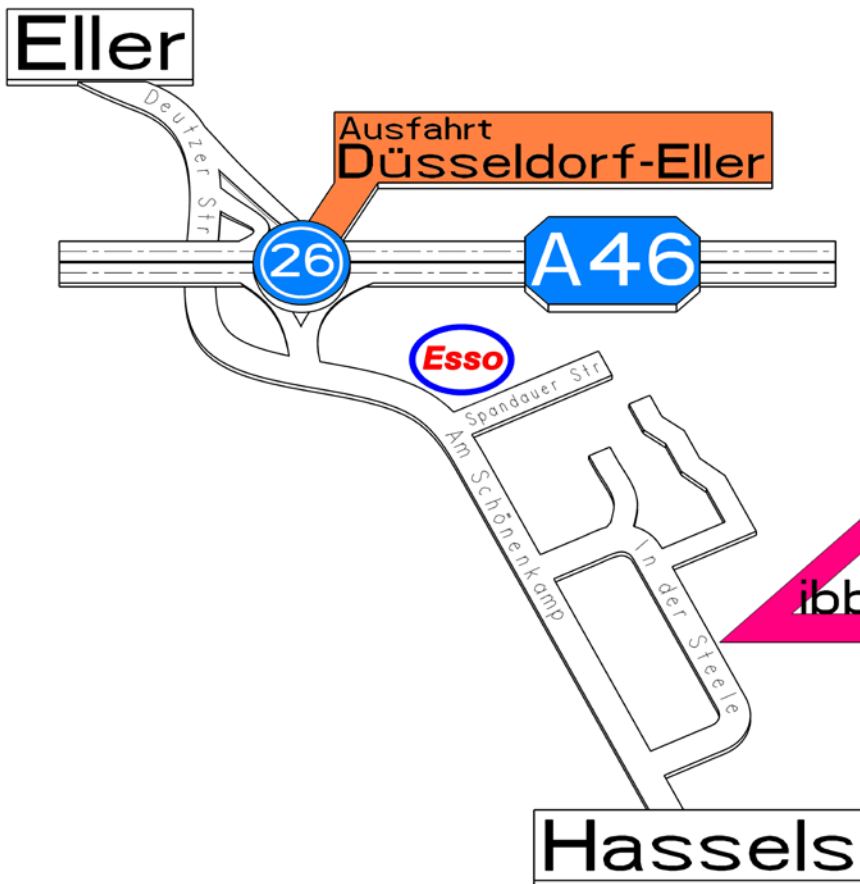

ibb Konstruktionsdienstleistungs GmbH

In der Steele 23
 D-40599 Düsseldorf / Hassels
 Tel.: 0211 / 280703- 0
 Fax.: 0211 / 280703- 19

- über A46, aus Richtung **Düsseldorf** kommend
 - bei Ausfahrt 26, „Düsseldorf-Eller“ Richtung „Düsseldorf-Eller“ fahren
 - bei Am Schönenkamp links abbiegen
 - nach der ESSO Tankstelle, die 2. links, in die In der Steele abbiegen und der Straße nach rechts folgen
 - In der Steele 23 ist das gelb-blaue Gebäude auf der linken Seite
-
- über A46, aus Richtung **Wuppertal** kommend
 - an der Ausfahrt 26, „Düsseldorf-Eller“ orientieren
 - an der Gabelung links halten
 - an der Ampel links abbiegen unter der Autobahnbrücke hindurch in Richtung Hassels fahren
 - bei Am Schönenkamp links abbiegen
 - nach der ESSO Tankstelle, die 2. links, in die In der Steele abbiegen und der Straße nach rechts folgen
 - In der Steele 23 ist das gelb-blaue Gebäude auf der linken Seite