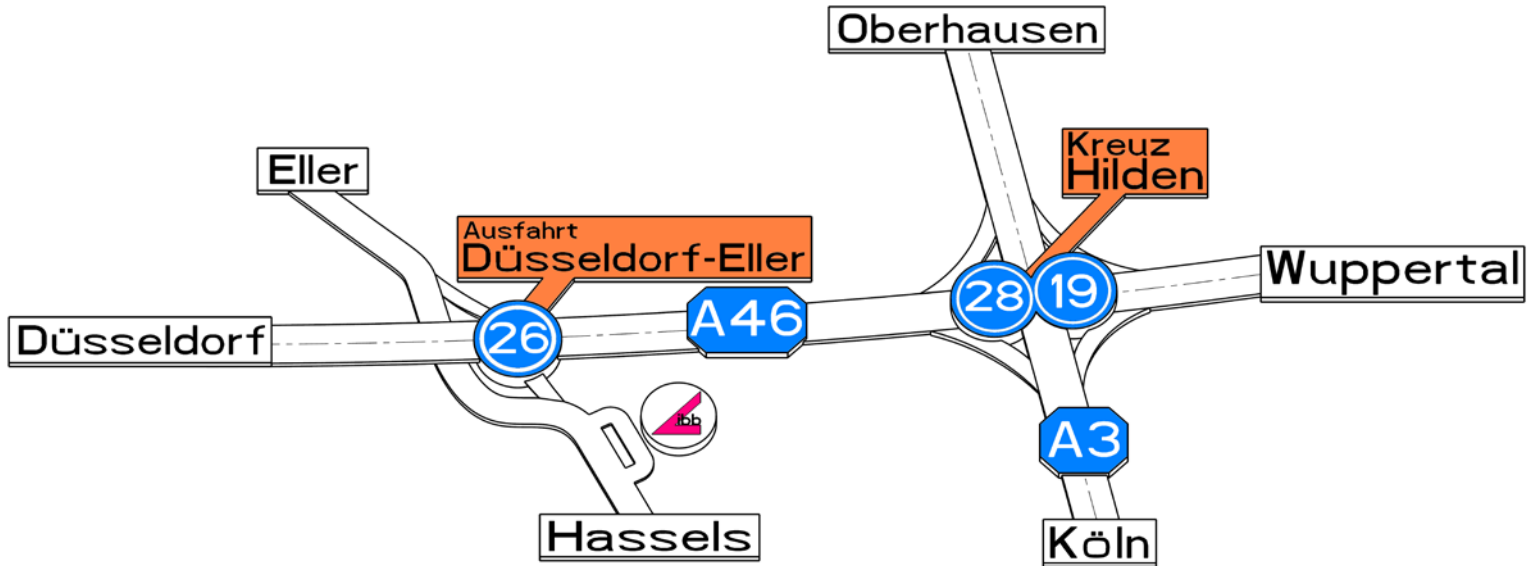

ibb Konstruktionsdienstleistungs GmbH

In der Steele 23
 D-40599 Düsseldorf / Hassels
 Tel.: 0211 / 280703- 0
 Fax.: 0211 / 280703- 19

- über A46, aus Richtung **Düsseldorf** kommend
 - bei Ausfahrt 26, „Düsseldorf-Eller“ Richtung „Düsseldorf-Eller“ fahren
 - bei Am Schönenkamp links abbiegen
 - nach der ESSO Tankstelle, die 2. links, in die In der Steele abbiegen und der Straße nach rechts folgen
 - In der Steele 23 ist das gelb-blaue Gebäude auf der linken Seite
-
- über A46, aus Richtung **Wuppertal** kommend
 - an der Ausfahrt 26, „Düsseldorf-Eller“ orientieren
 - an der Gabelung links halten
 - an der Ampel links abbiegen unter der Autobahnbrücke hindurch in Richtung Hassels fahren
 - bei Am Schönenkamp links abbiegen
 - nach der ESSO Tankstelle, die 2. links, in die In der Steele abbiegen und der Straße nach rechts folgen
 - In der Steele 23 ist das gelb-blaue Gebäude auf der linken Seite