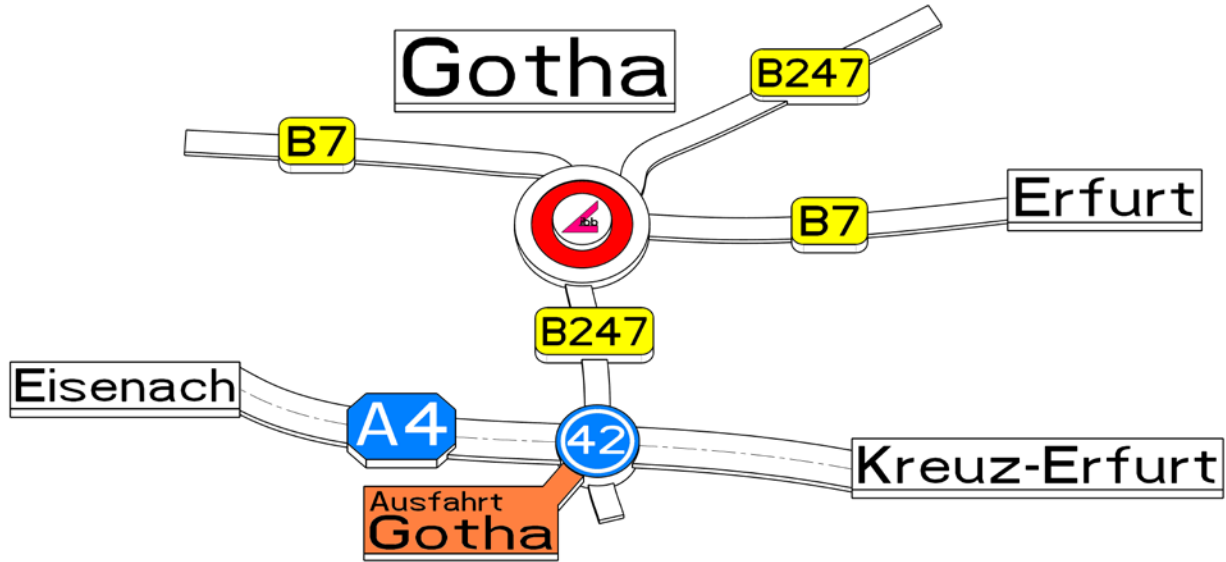

ibb Konstruktionsdienstleistungs GmbH

Bahnhofstraße 2-4
 D-99867 Gotha
 Telefon: 03621/2113-10
 Telefax: 03621/2113-30

- über A4, Ausfahrt 42 „Gotha“ auf die B247 Richtung Gotha
- in Gotha, bei der Stielersstr. links abbiegen
- danach gleich rechts in die Mozartstraße
- anschließend scharf links in die Bahnhofstraße
- Bahnhofstraße 2-4 ist das weiße Gebäude auf der rechten Seite
- ungefähr 20m weiter gelangt man über den Purgoldweg auf der rechten Seite zur Einfahrt zu ibb