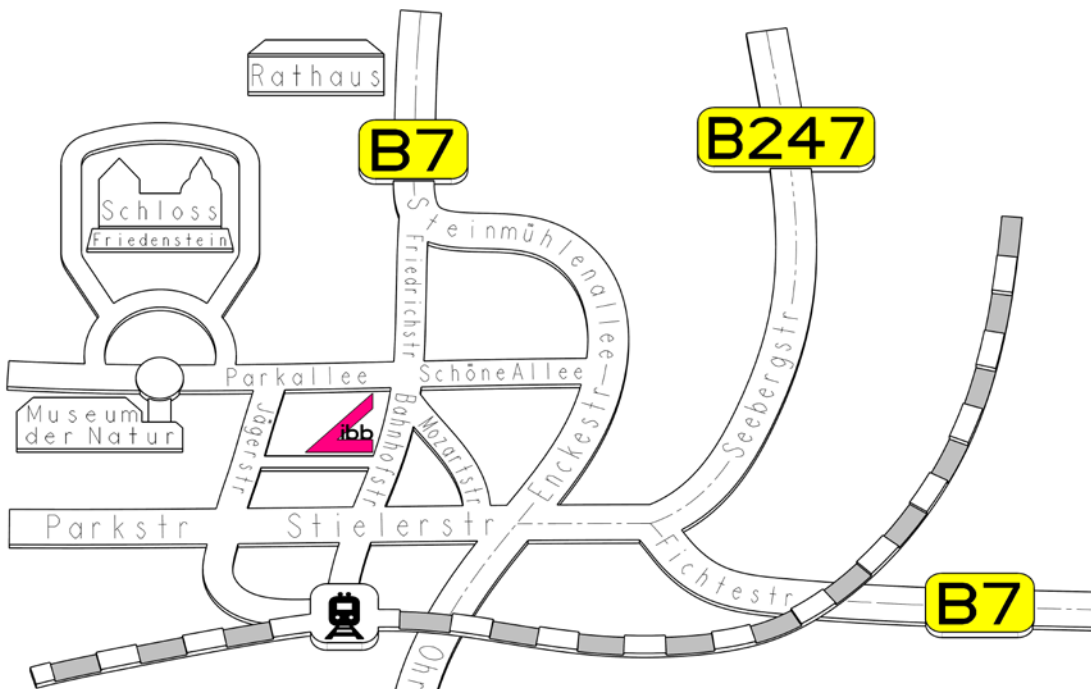

ibb Konstruktionsdienstleistungs GmbH

Bahnhofstraße 2-4
 D-99867 Gotha
 Telefon: 03621/2113-10
 Telefax: 03621/2113-30

- über A4, Ausfahrt 42 „Gotha“ auf die B247 Richtung Gotha
- in Gotha, bei der Stielersstr. links abbiegen
- danach gleich rechts in die Mozartstraße
- anschließend scharf links in die Bahnhofstraße
- Bahnhofstraße 2-4 ist das weiße Gebäude auf der rechten Seite
- ungefähr 20m weiter gelangt man über den Purgoldweg auf der rechten Seite zur Einfahrt zu ibb