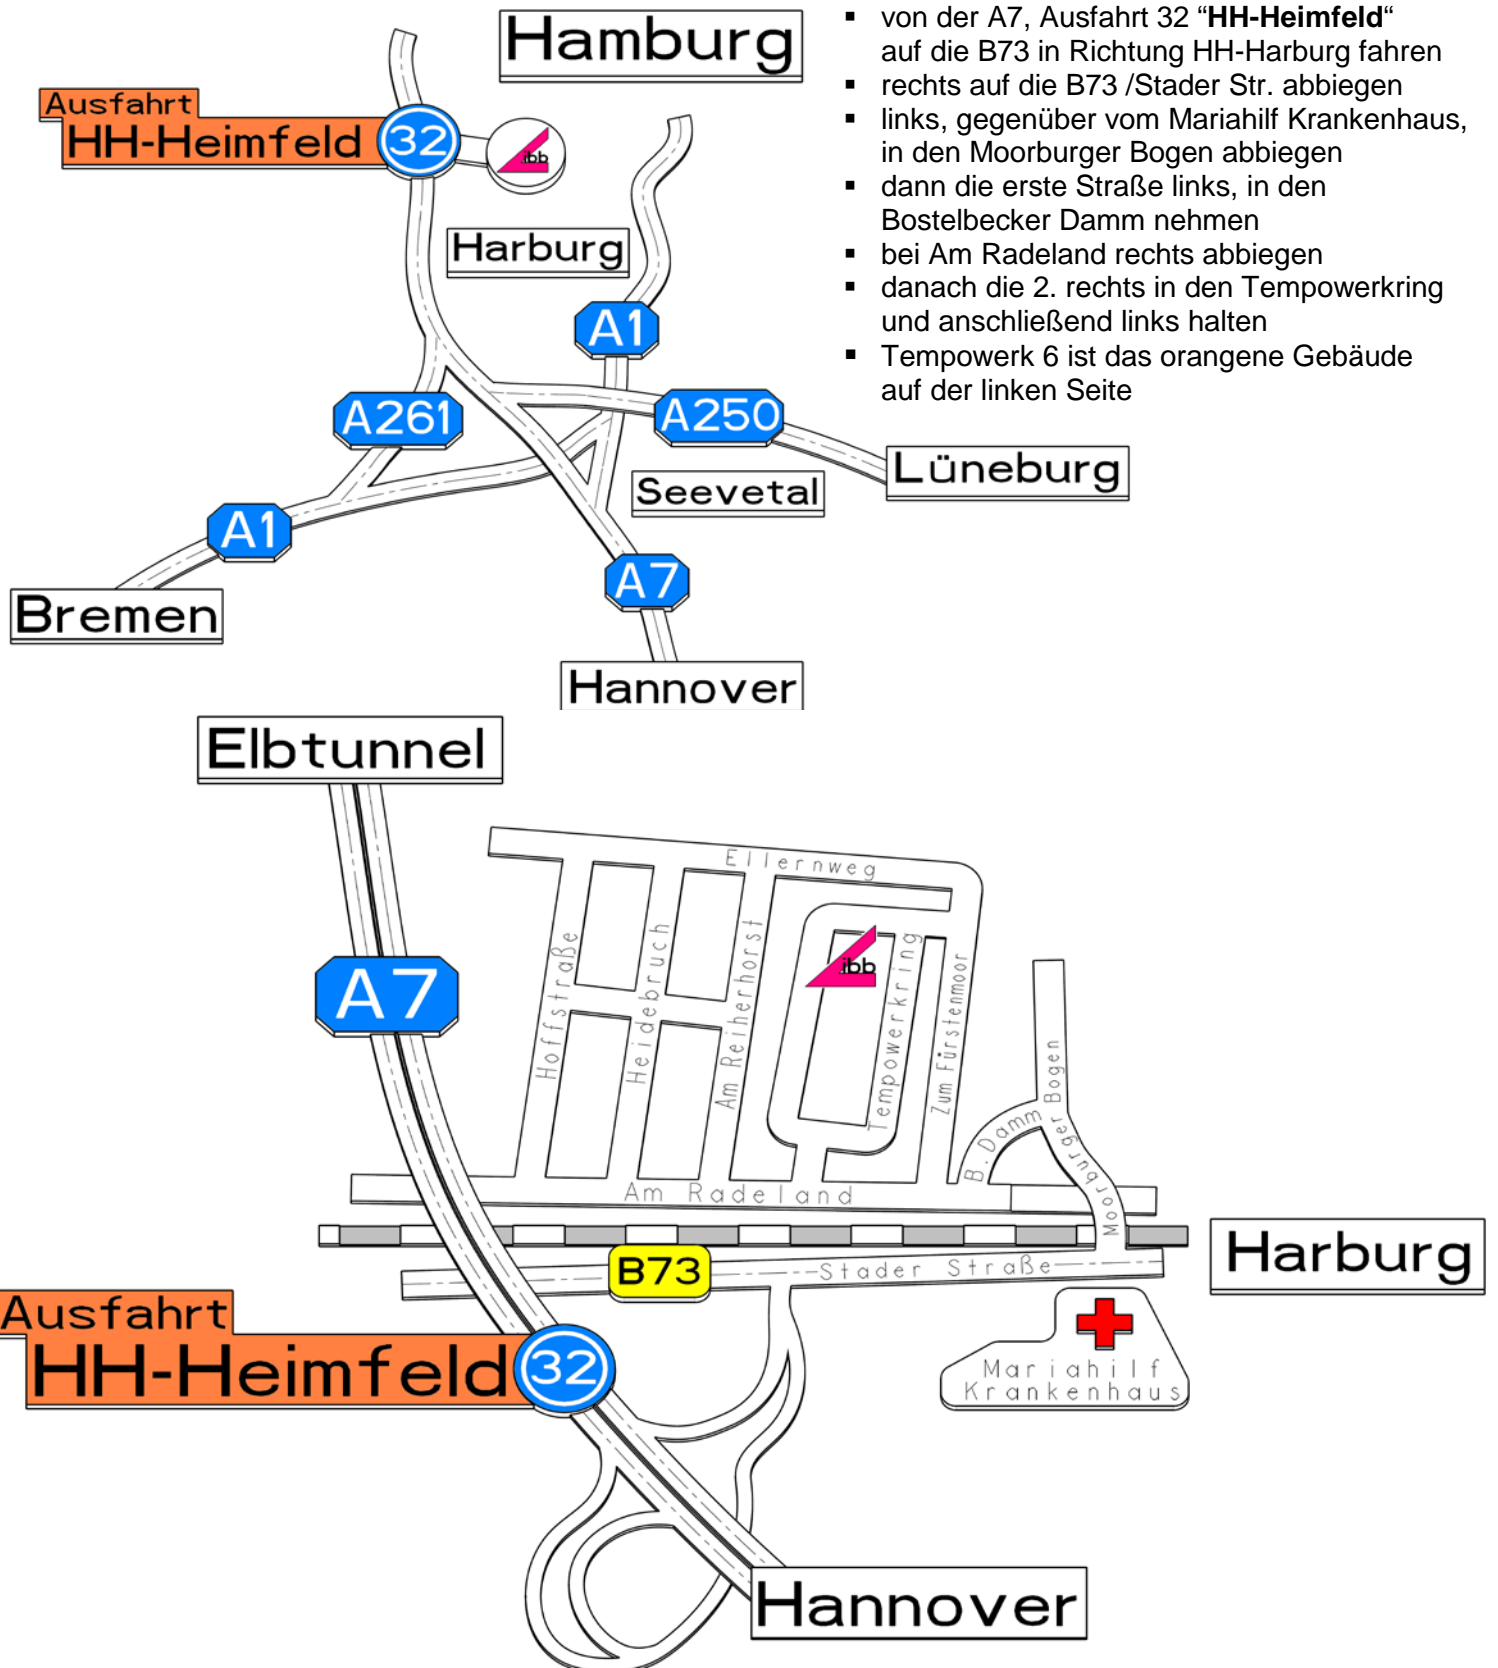

ibb Konstruktionsdienstleistungs GmbH

Tempowerkring 6
 D-21079 Hamburg / Harburg
 Telefon: 040 / 7901263-0
 Telefax: 040 / 7901263-3

- von der A7, Ausfahrt 32 "HH-Heimfeld" auf die B73 in Richtung HH-Harburg fahren
- rechts auf die B73 /Stader Str. abbiegen
- links, gegenüber vom Mariahilf Krankenhaus, in den Moorburger Bogen abbiegen
- dann die erste Straße links, in den Bostelbecker Damm nehmen
- bei Am Radeland rechts abbiegen
- danach die 2. rechts in den Tempowerkring und anschließend links halten
- Tempowerk 6 ist das orangene Gebäude auf der linken Seite