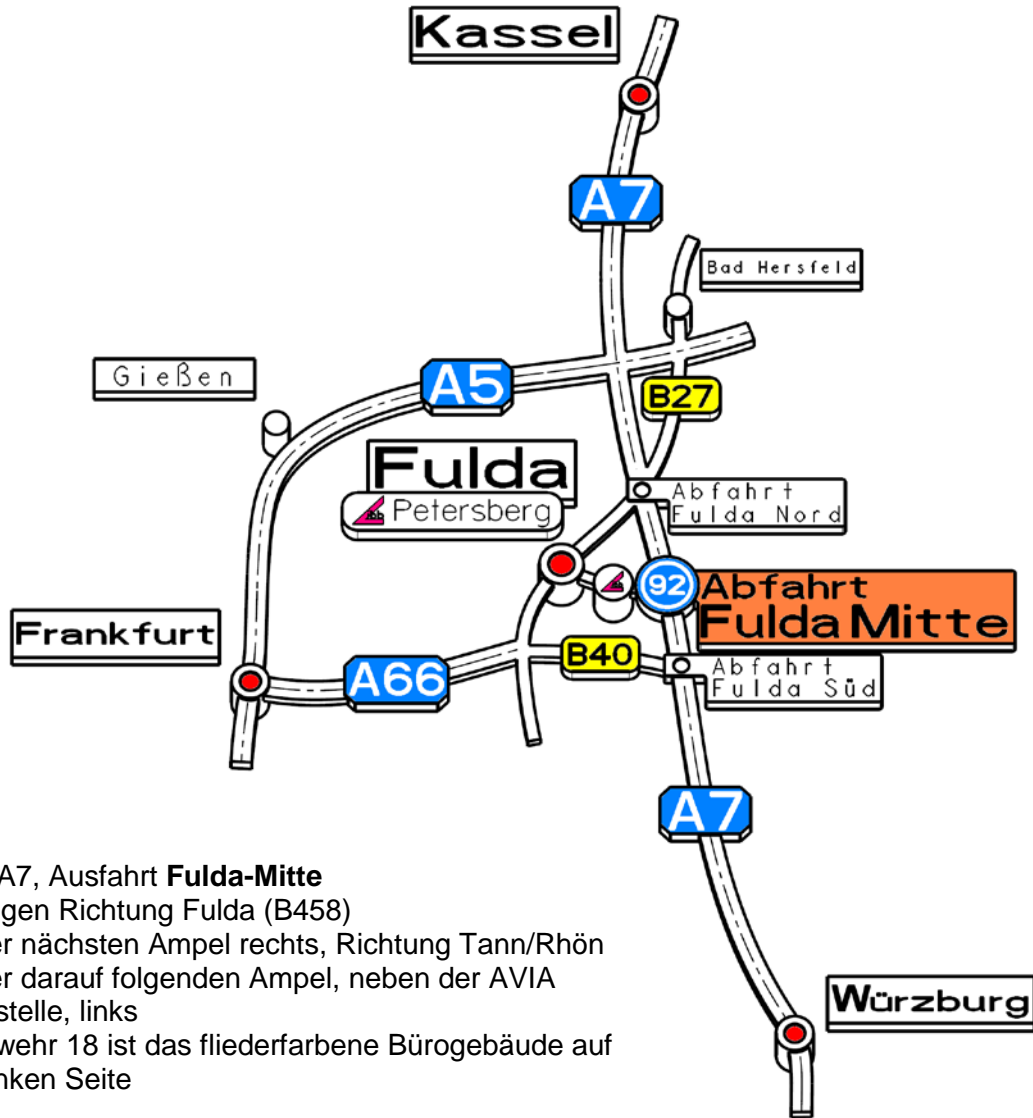

# ibb Konstruktionsdienstleistungs GmbH

Landwehr 18  
 D-36100 Petersberg  
 Telefon: 06 61/96 63-0  
 Telefax: 06 61/96 63-33

- über A7, Ausfahrt **Fulda-Mitte**
- abbiegen Richtung Fulda (B458)
- an der nächsten Ampel rechts, Richtung Tann/Rhön
- an der darauf folgenden Ampel, neben der AVIA Tankstelle, links
- Landwehr 18 ist das fliederfarbene Bürogebäude auf der linken Seite